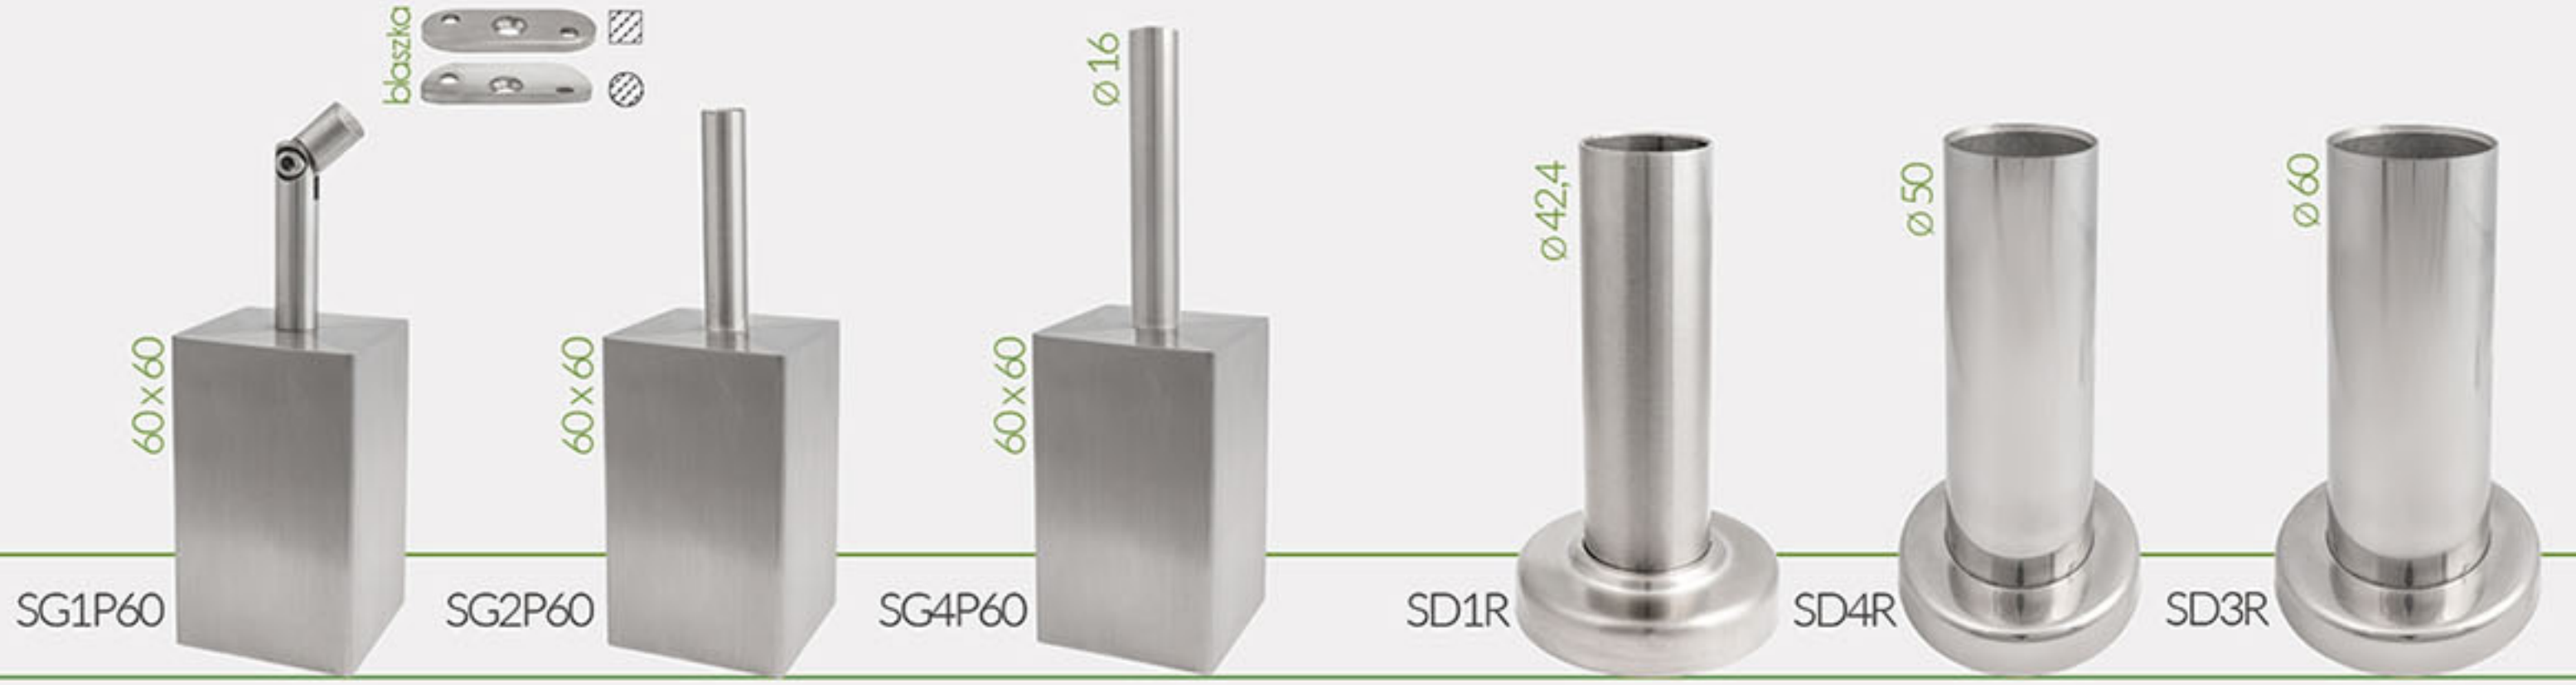

poręcz 40x40 drewno + stal nierdzewna

balustrada systemowa $\varnothing 42,4$ stal nierdzewna

rura $\varnothing 16$

rura $\varnothing 12$

rura nierdzewna $\varnothing 42,4$

przelotki

uchwyty do szyby

uchwyty do szyby

elementy słupków (góry i doły)

rury nierdzewne

profile nierdzewne

rury chromowane

rury czarne

profile czarne

gotowe poręcze

zawias