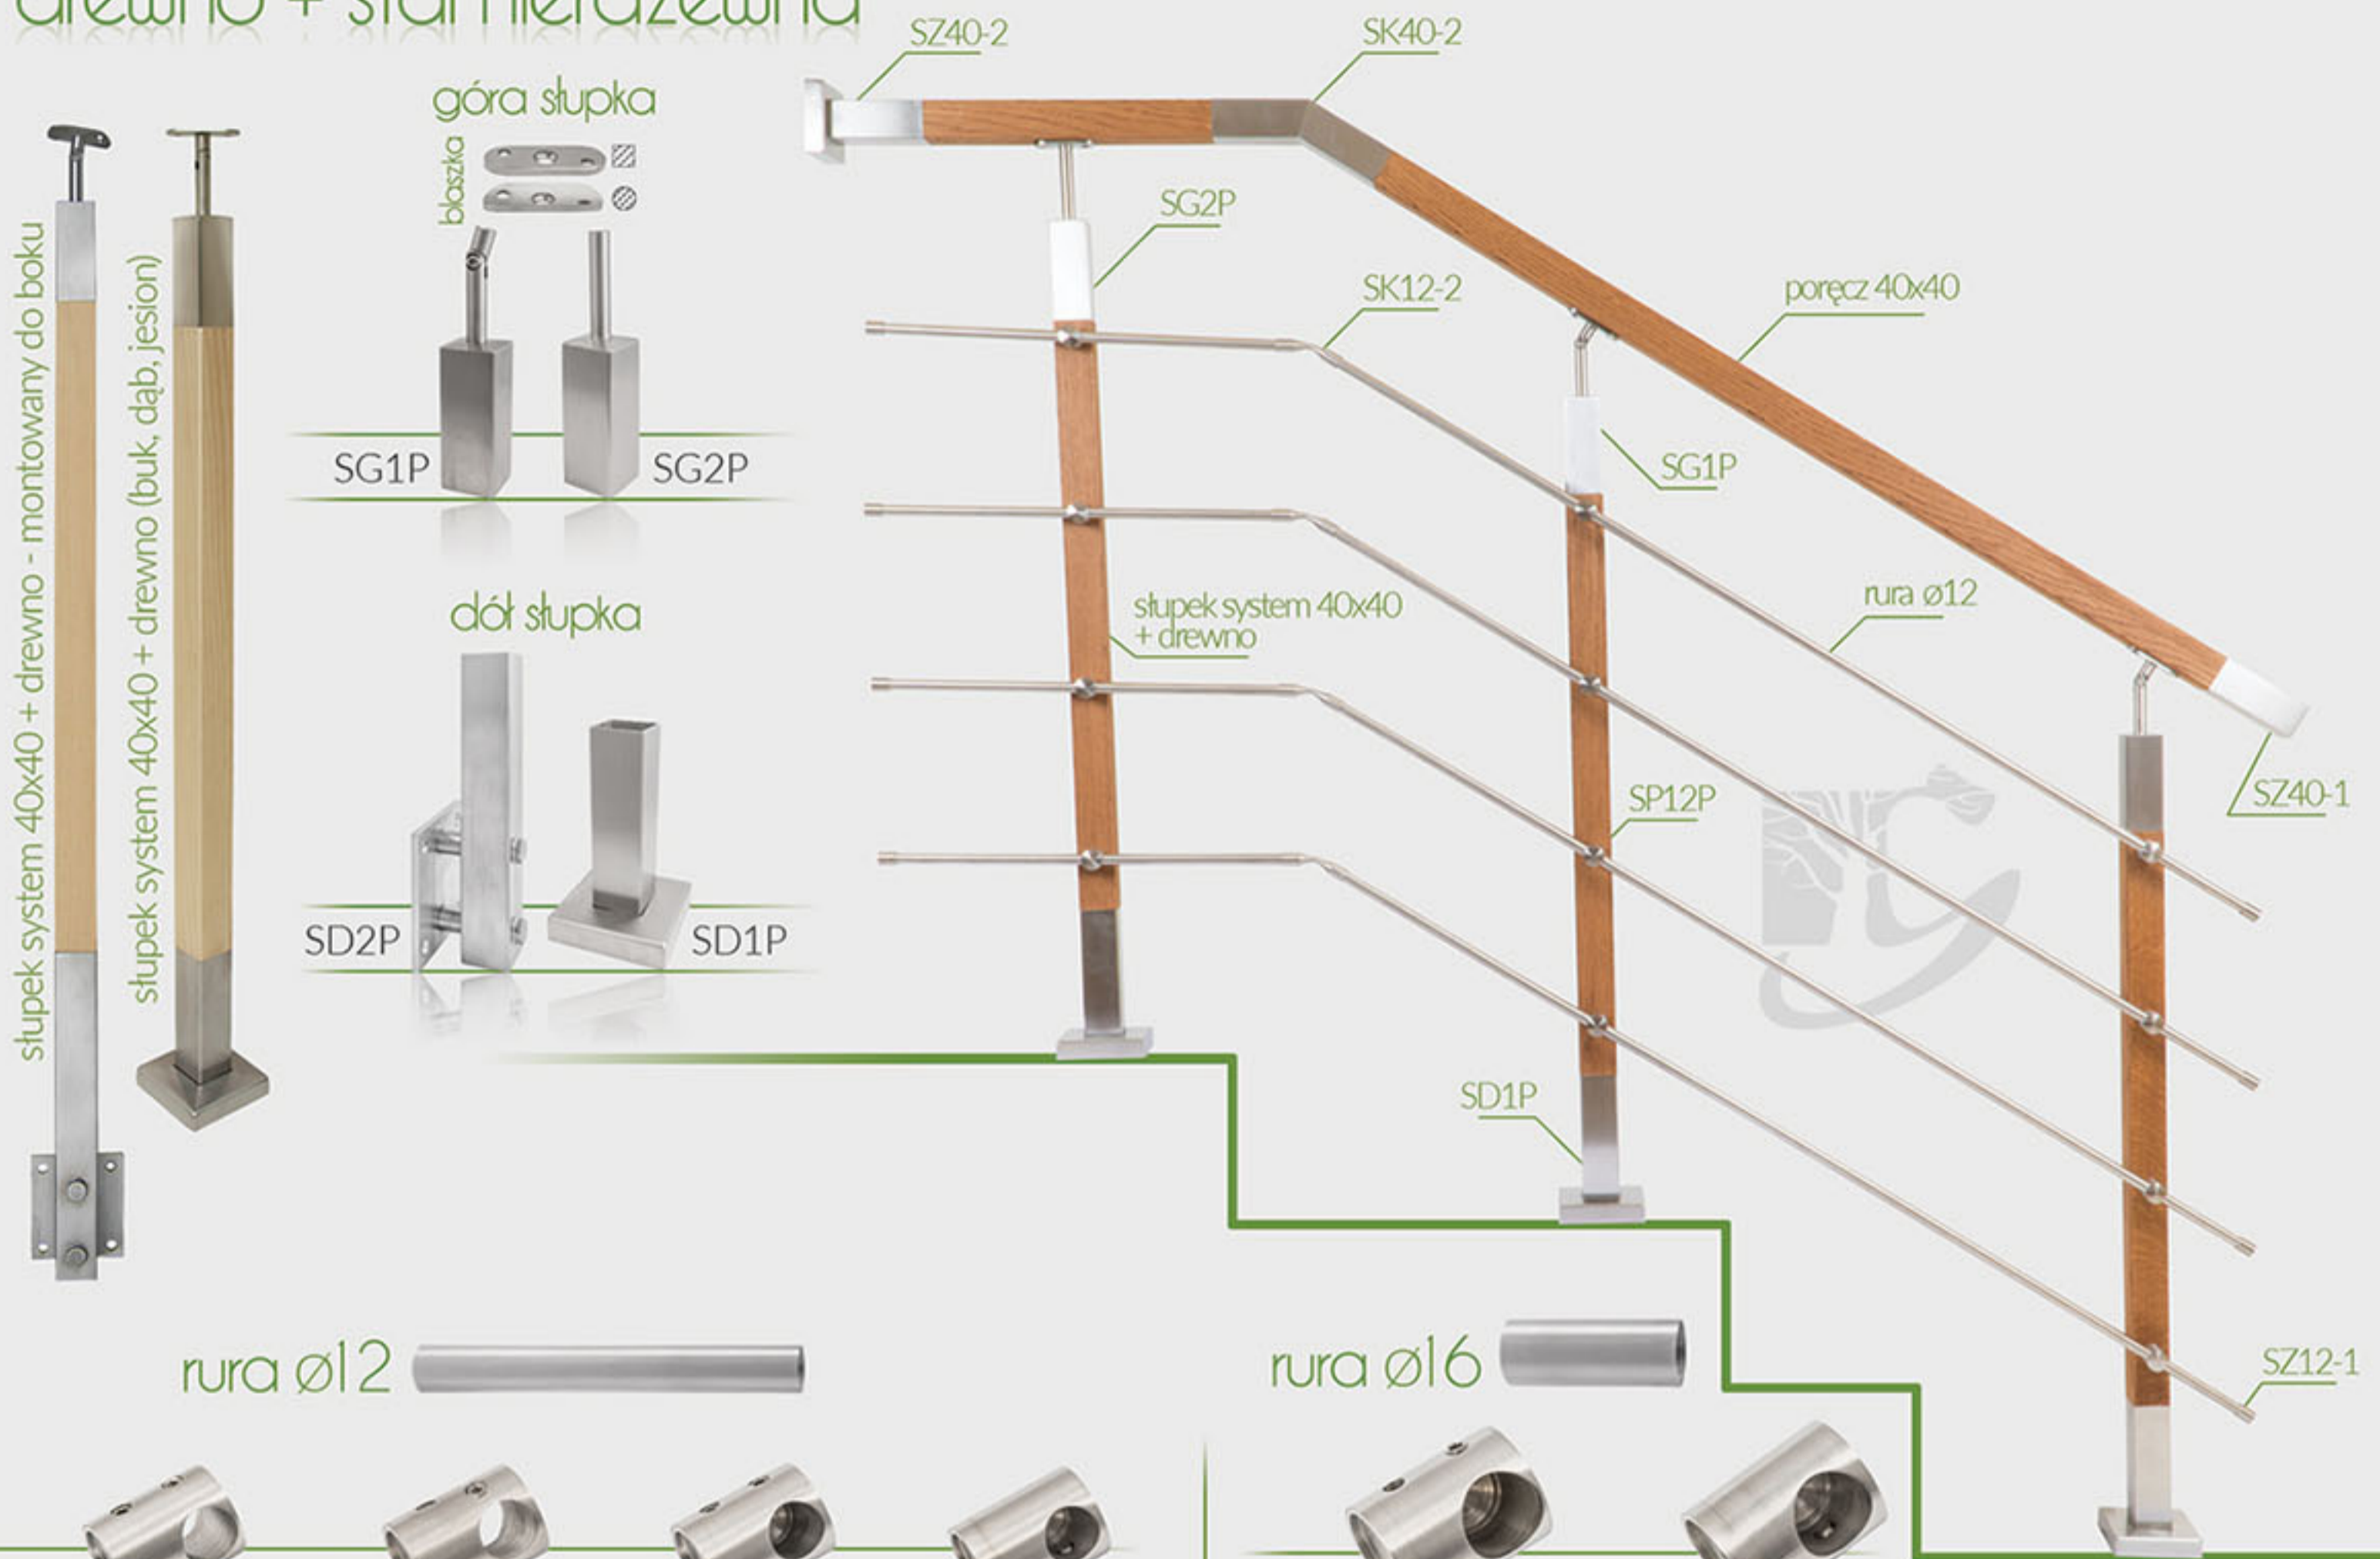

kula drewno duża

kołki montażowe

Kołek montażowy do schodów samonośnych

Kołek montażowy do schodów na beton

rozetka czarna $\varnothing 25$

RC25

rozetka nierdzewna $\varnothing 25$

RL25

balustrada systemowa $\varnothing 42,4$ drewno + stal nierdzewna

porecz $\varnothing 43$ drewno + stal nierdzewna

5 mocowanie poręczy $\varnothing 42,4$ do ściany - tuleja

zakończenie płaskie $\varnothing 42,4$

zakończenie rybie oko $\varnothing 42,4$

zakończenie do ściany $\varnothing 42,4$

zakończenie zawiasowe do ściany $\varnothing 42,4$

zakończenie do boku $\varnothing 42,4$

balustrada systemowa 40x40 drewno + stal nierdzewna

poręcz 40x40 drewno + stal nierdzewna

balustrada systemowa $\varnothing 42,4$ stal nierdzewna

rura $\varnothing 16$

rura $\varnothing 12$

rura nierdzewna $\varnothing 42,4$

przelotki

uchwyty do szyby

uchwyty do szyby