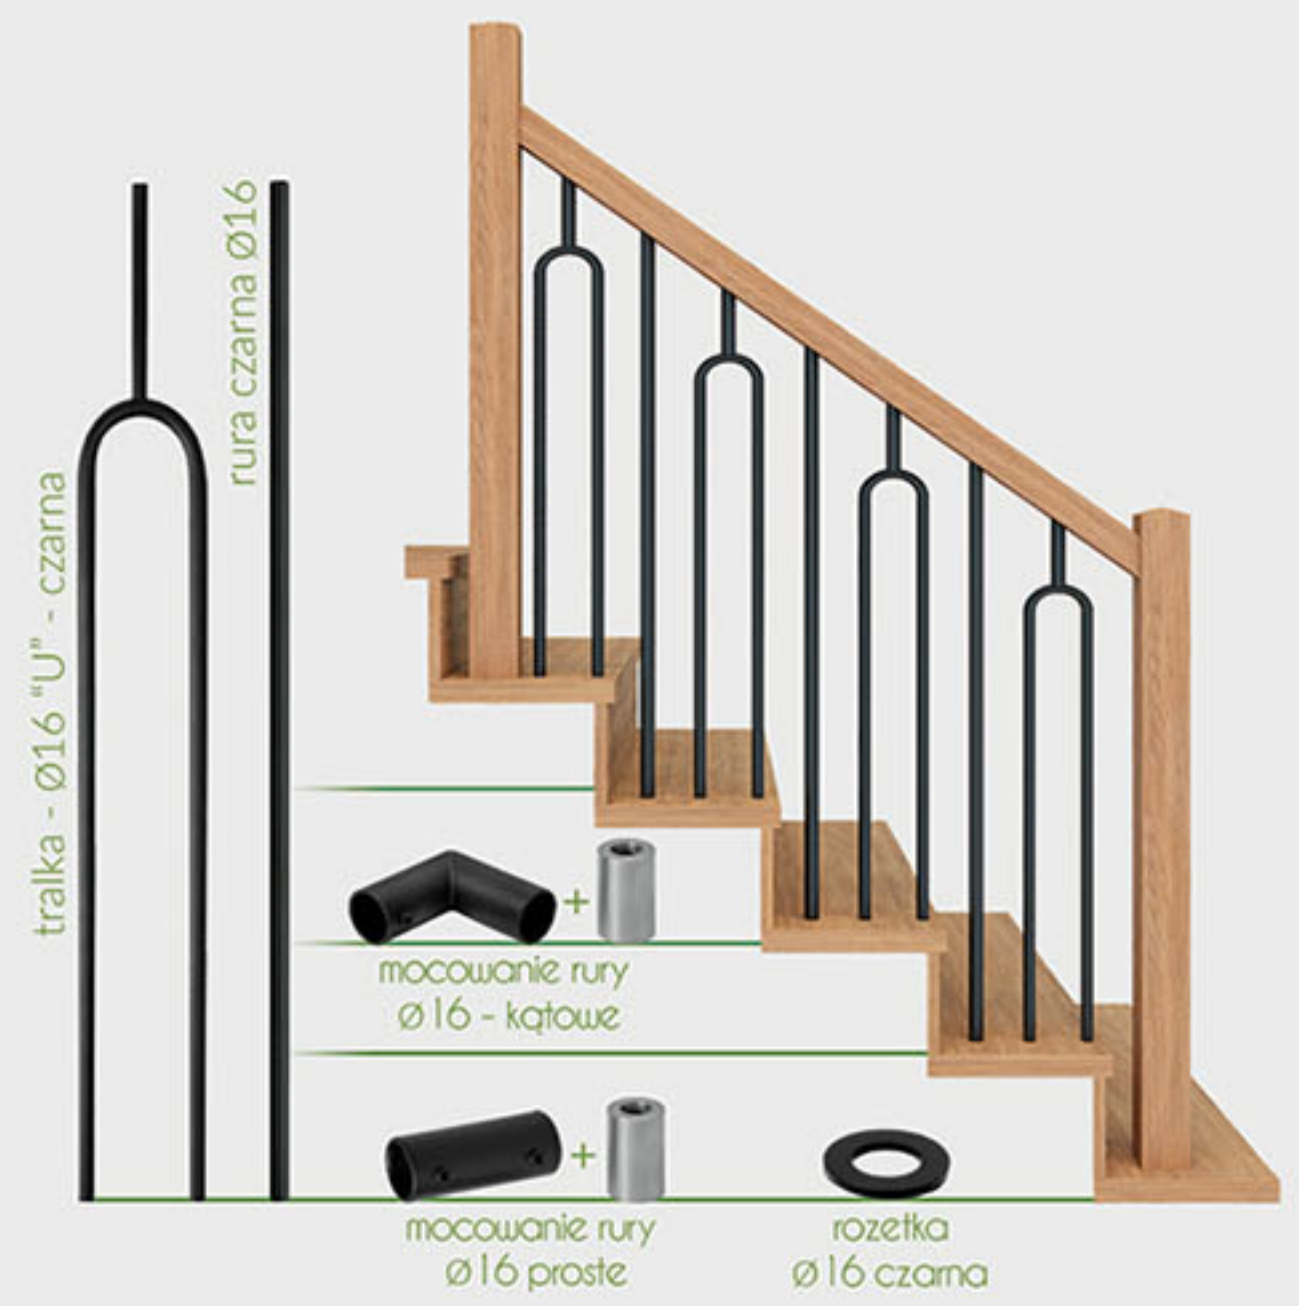

rozeta Ø80 na rure Ø42,4

rozeta 92x92 na profil 40x40

rozeta 73x73 na profil 40x40

uchwyty do poręczy

malowane

w zestawie:

W1
czarny

W11
biały

W13
retro chrom

W16
retro mosiądz

W14
retro satyna

nierdzewne

W22
nierdzewka

W23
nierdzewka

W27
nierdzewka

W28
czarny

GALERIA REALIZACJI - balustrady czarne

GALERIA REALIZACJI - balustrady czarne

GALERIA REALIZACJI - balustrady drewniane

GALERIA REALIZACJI - balustrady drewno - metal

GALERIA REALIZACJI - balustrady systemowe

GALERIA REALIZACJI

- balustrady systemowe

GALERIA REALIZACJI - balustrady systemowe

GALERIA REALIZACJI

- balustrady systemowe

GALERIA REALIZACJI - balustrady systemowe

przedstawiciel handlowy