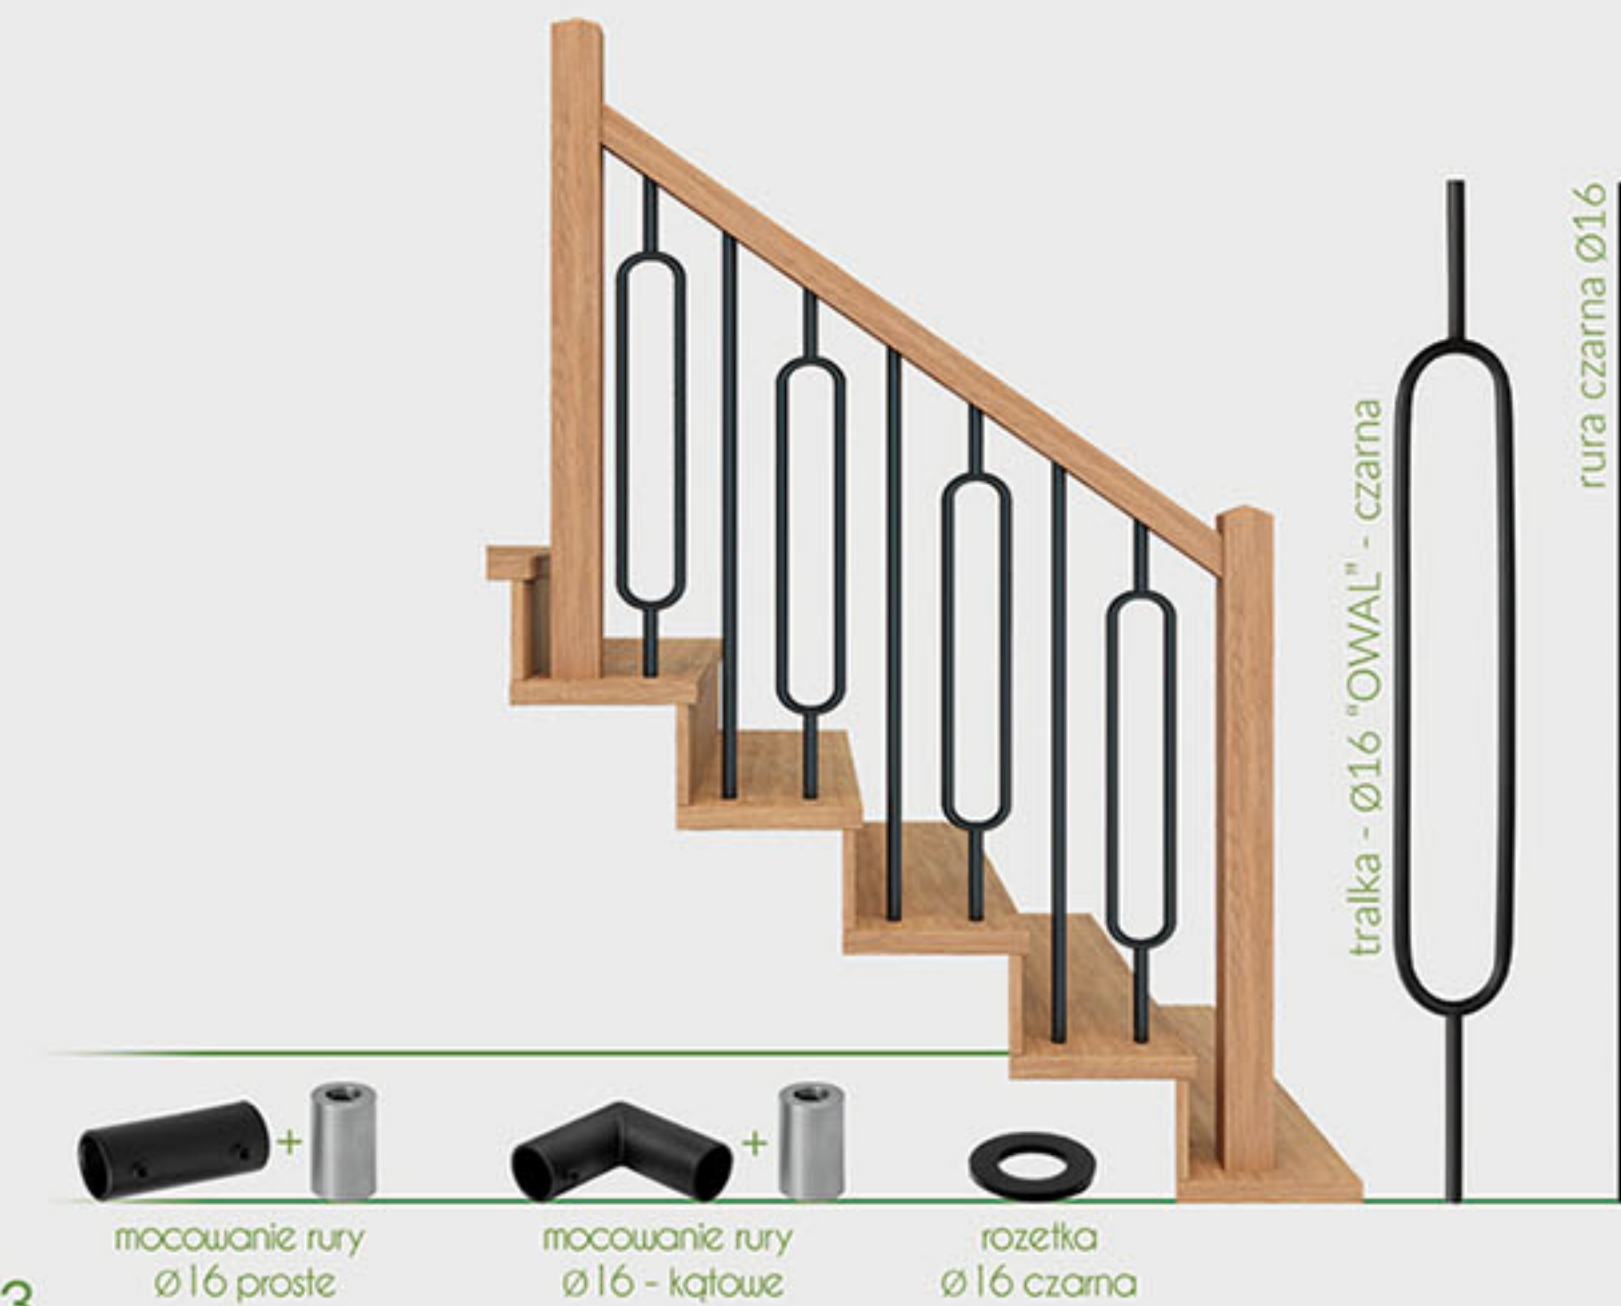

rozeta Ø80 na rure Ø42,4

rozeta 92x92 na profil 40x40

rozeta 73x73 na profil 40x40

uchwyty do poręczy

malowane

w zestawie:

W1
czarny

W11
biały

W13
retro chrom

W16
retro mosiądz

W14
retro satyna

nierdzewne

W22
nierdzewka

W23
nierdzewka

W27
nierdzewka

W28
czarny

GALERIA REALIZACJI - balustrady czarne

GALERIA REALIZACJI - balustrady czarne

GALERIA REALIZACJI - balustrady drewniane

GALERIA REALIZACJI - balustrady drewno - metal

GALERIA REALIZACJI - balustrady systemowe

GALERIA REALIZACJI

- balustrady systemowe

GALERIA REALIZACJI - balustrady systemowe

GALERIA REALIZACJI

- balustrady systemowe

GALERIA REALIZACJI - balustrady systemowe

przedstawiciel handlowy