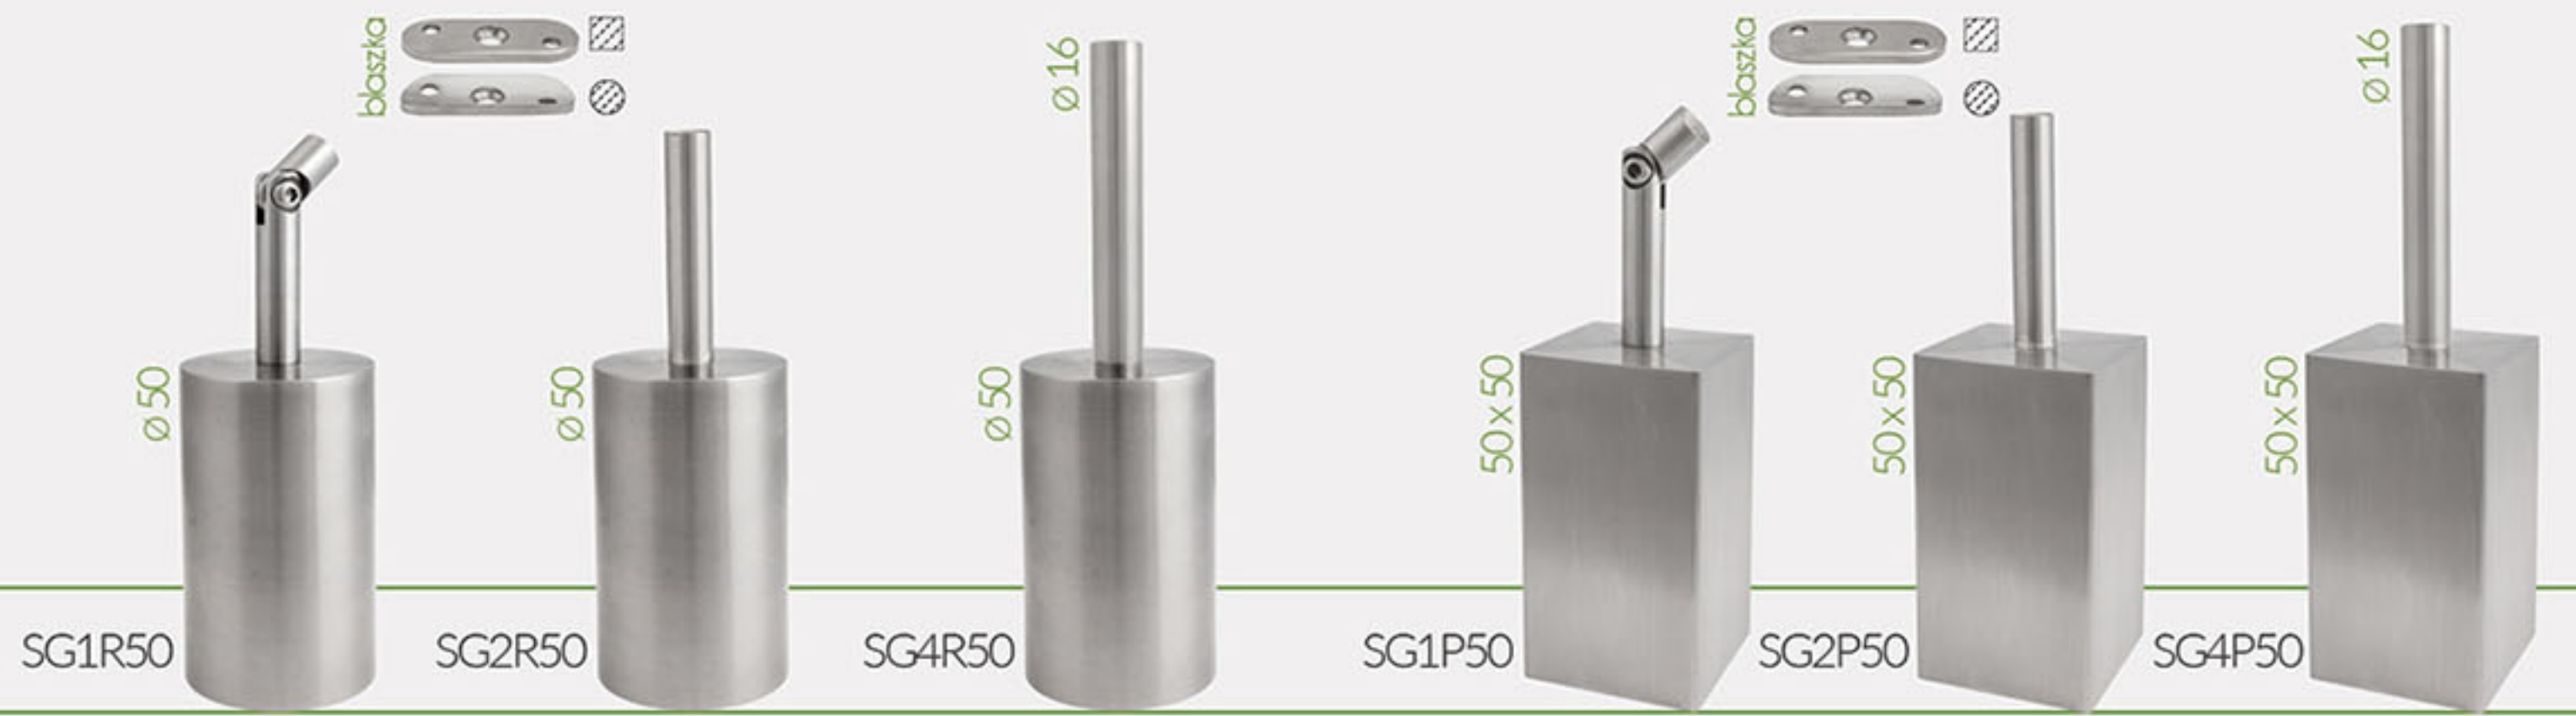

poręcz 40x40 drewno + stal nierdzewna

balustrada systemowa $\varnothing 42,4$ stal nierdzewna

rura $\varnothing 16$

rura $\varnothing 12$

rura nierdzewna $\varnothing 42,4$

przelotki

uchwyty do szyby

uchwyty do szyby

elementy słupków (góry i doły)

rury nierdzewne

profile nierdzewne

rury chromowane

rury czarne

profile czarne

gotowe poręcze

zawias