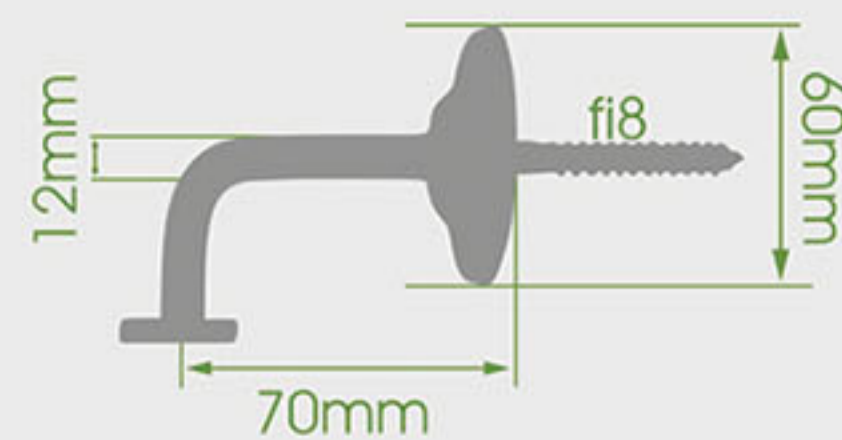

Ø80 szlif

Ø100 poler

Ø100 szlif

kryza Ø85

kryza Ø75

kryza 80x80

kryza 67x67

rozeta Ø90 na rure Ø42,4

rozeta Ø80 na rure Ø42,4

rozeta 92x92 na profil 40x40

rozeta 73x73 na profil 40x40

uchwyty do poręczy

malowane

w zestawie:

W1
czarny

W11
biały