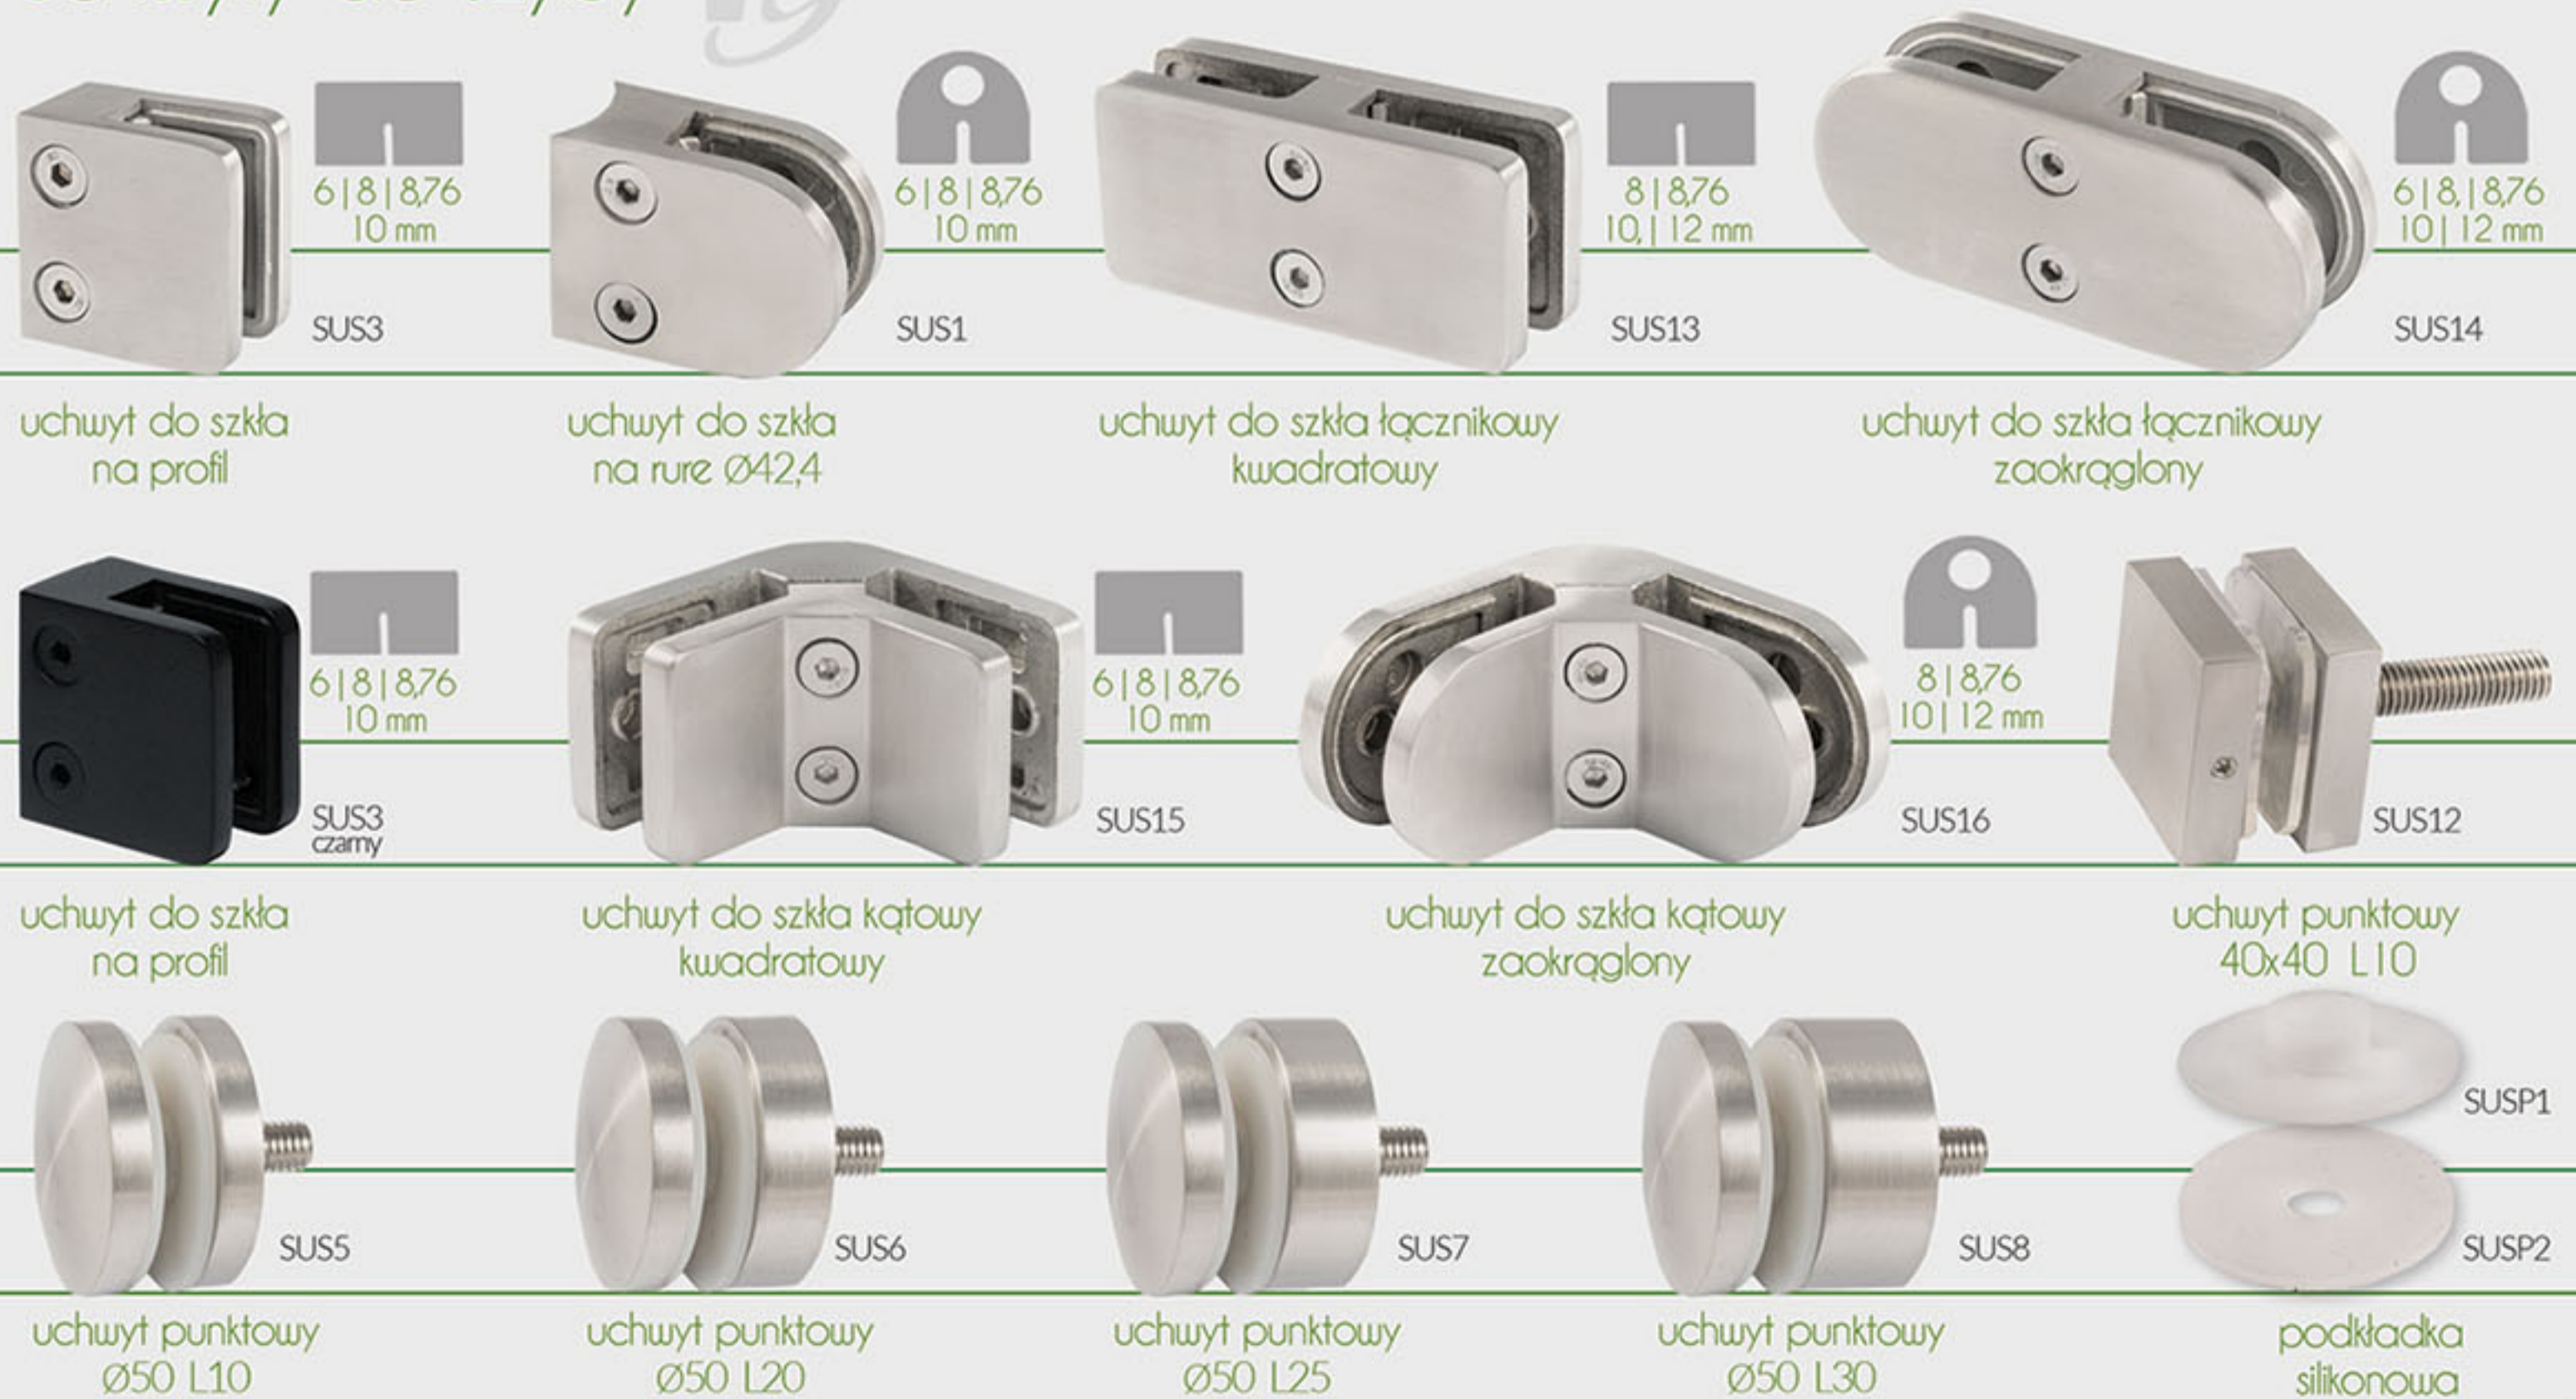

zakończenie rybie oko $\varnothing 42,4$

zakończenie do ściany $\varnothing 42,4$

zakończenie zawiasowe do ściany $\varnothing 42,4$

zakończenie do boku $\varnothing 42,4$

balustrada systemowa 40x40 drewno + stal nierdzewna

poręcz 40x40 drewno + stal nierdzewna

balustrada systemowa $\varnothing 42,4$ stal nierdzewna

rura $\varnothing 16$

rura $\varnothing 12$

rura nierdzewna $\varnothing 42,4$

przelotki

uchwyty do szyby

uchwyty do szyby

elementy słupków (góry i doły)

rury nierdzewne

profile nierdzewne

rury chromowane

rury czarne

profile czarne

gotowe poręcze

zawias