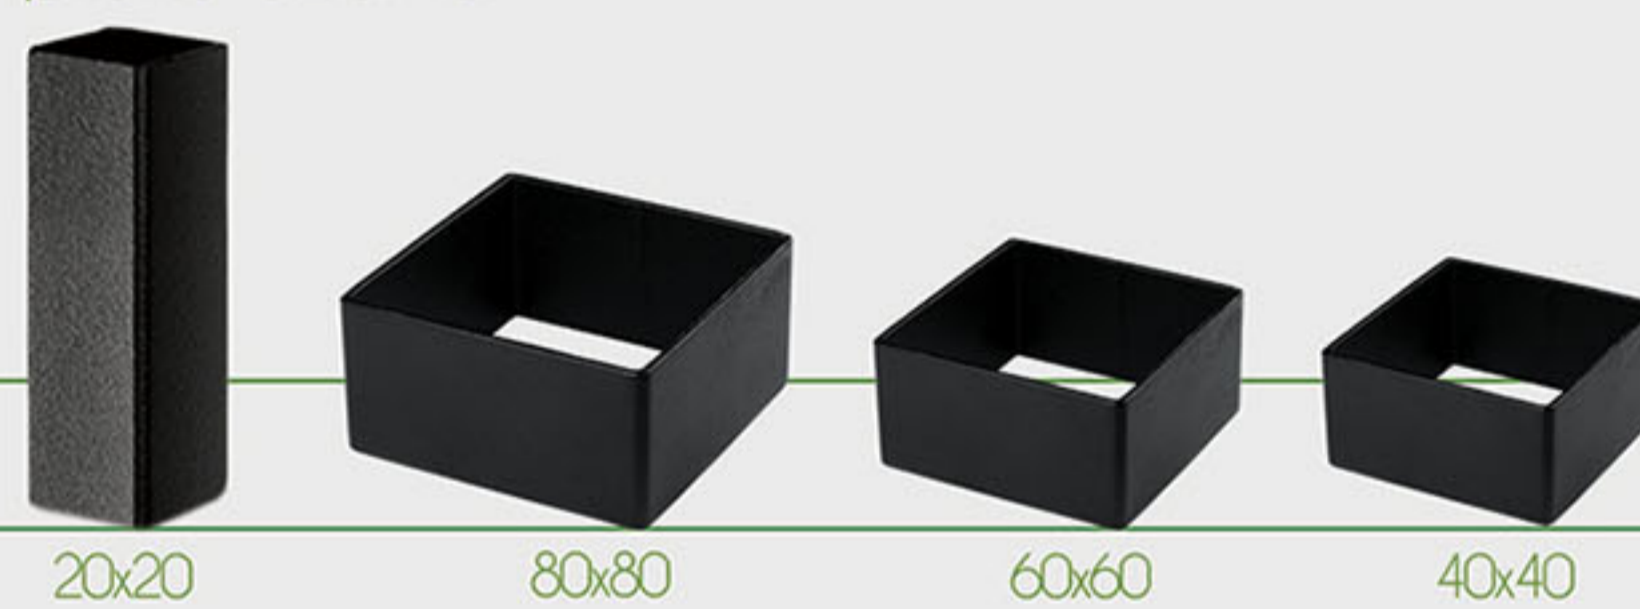

poręcz 40x40 drewno + stal nierdzewna

balustrada systemowa $\varnothing 42,4$ stal nierdzewna

rura $\varnothing 16$

rura $\varnothing 12$

rura nierdzewna $\varnothing 42,4$

przelotki

uchwyty do szyby

uchwyty do szyby

elementy słupków (góry i doły)

rury nierdzewne

profile nierdzewne

rury chromowane

rury czarne

profile czarne

gotowe poręcze

zawias