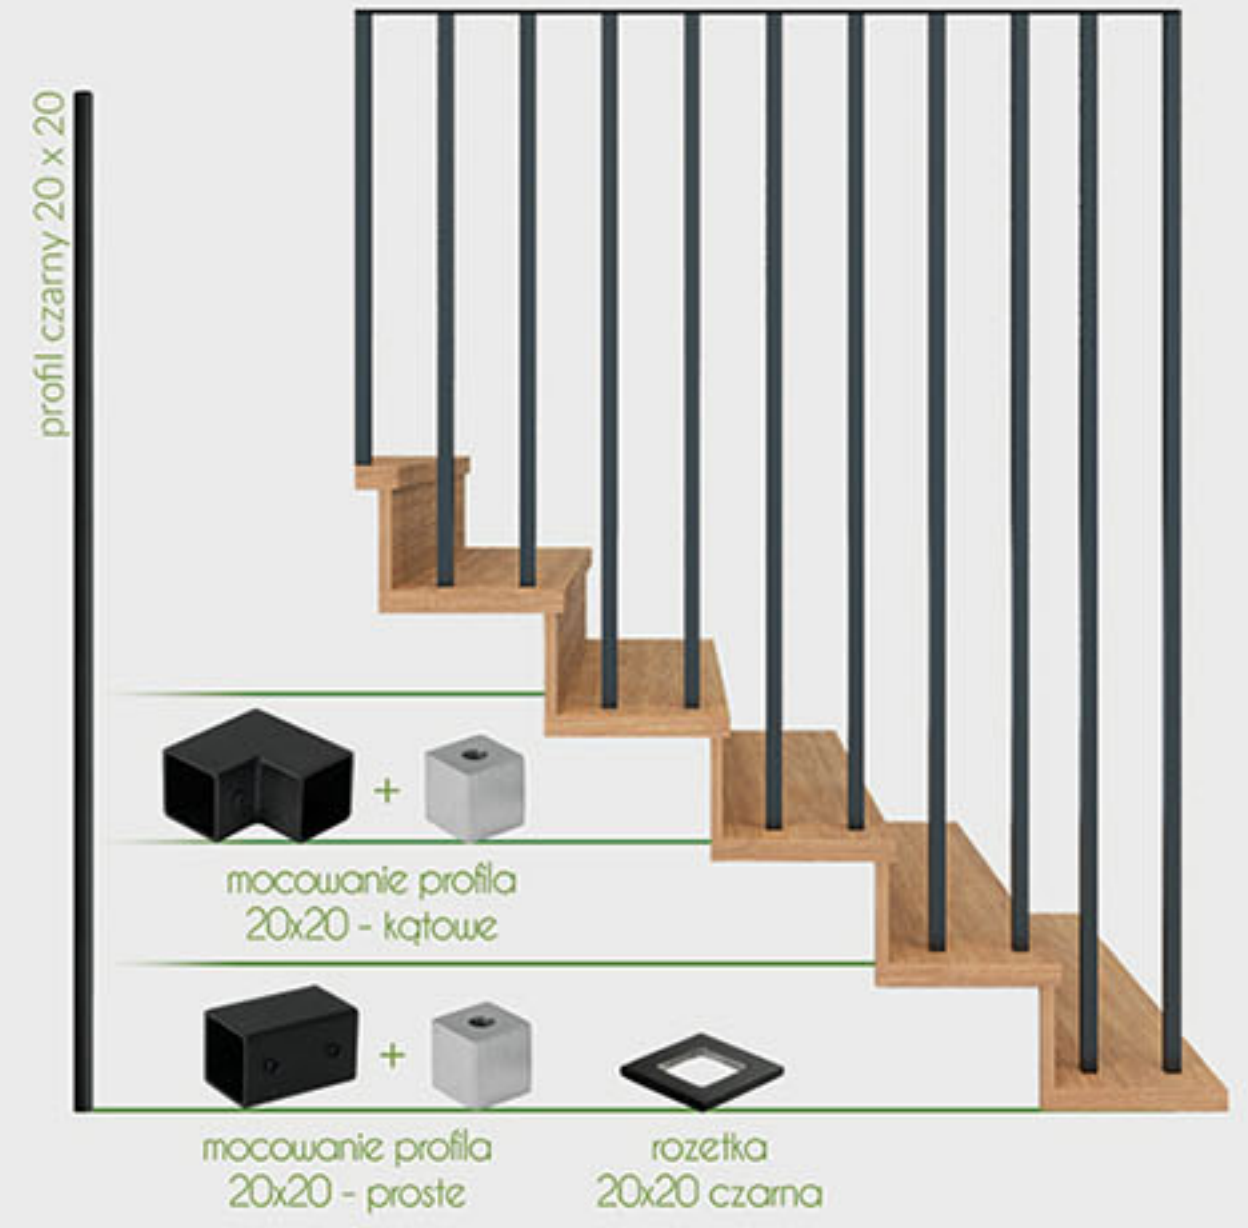

rozeta Ø80 na rure Ø42,4

rozeta 92x92 na profil 40x40

rozeta 73x73 na profil 40x40

uchwyty do poręczy

malowane

w zestawie:

W1
czarny

W11
biały

W13
retro chrom

W16
retro mosiądz

W14
retro satyna

nierdzewne

W22
nierdzewka

W23
nierdzewka

W27
nierdzewka

W28
czarny

GALERIA REALIZACJI - balustrady czarne

GALERIA REALIZACJI - balustrady czarne

GALERIA REALIZACJI - balustrady drewniane

GALERIA REALIZACJI - balustrady drewno - metal

GALERIA REALIZACJI - balustrady systemowe

GALERIA REALIZACJI

- balustrady systemowe

GALERIA REALIZACJI - balustrady systemowe

GALERIA REALIZACJI

- balustrady systemowe

GALERIA REALIZACJI - balustrady systemowe

przedstawiciel handlowy