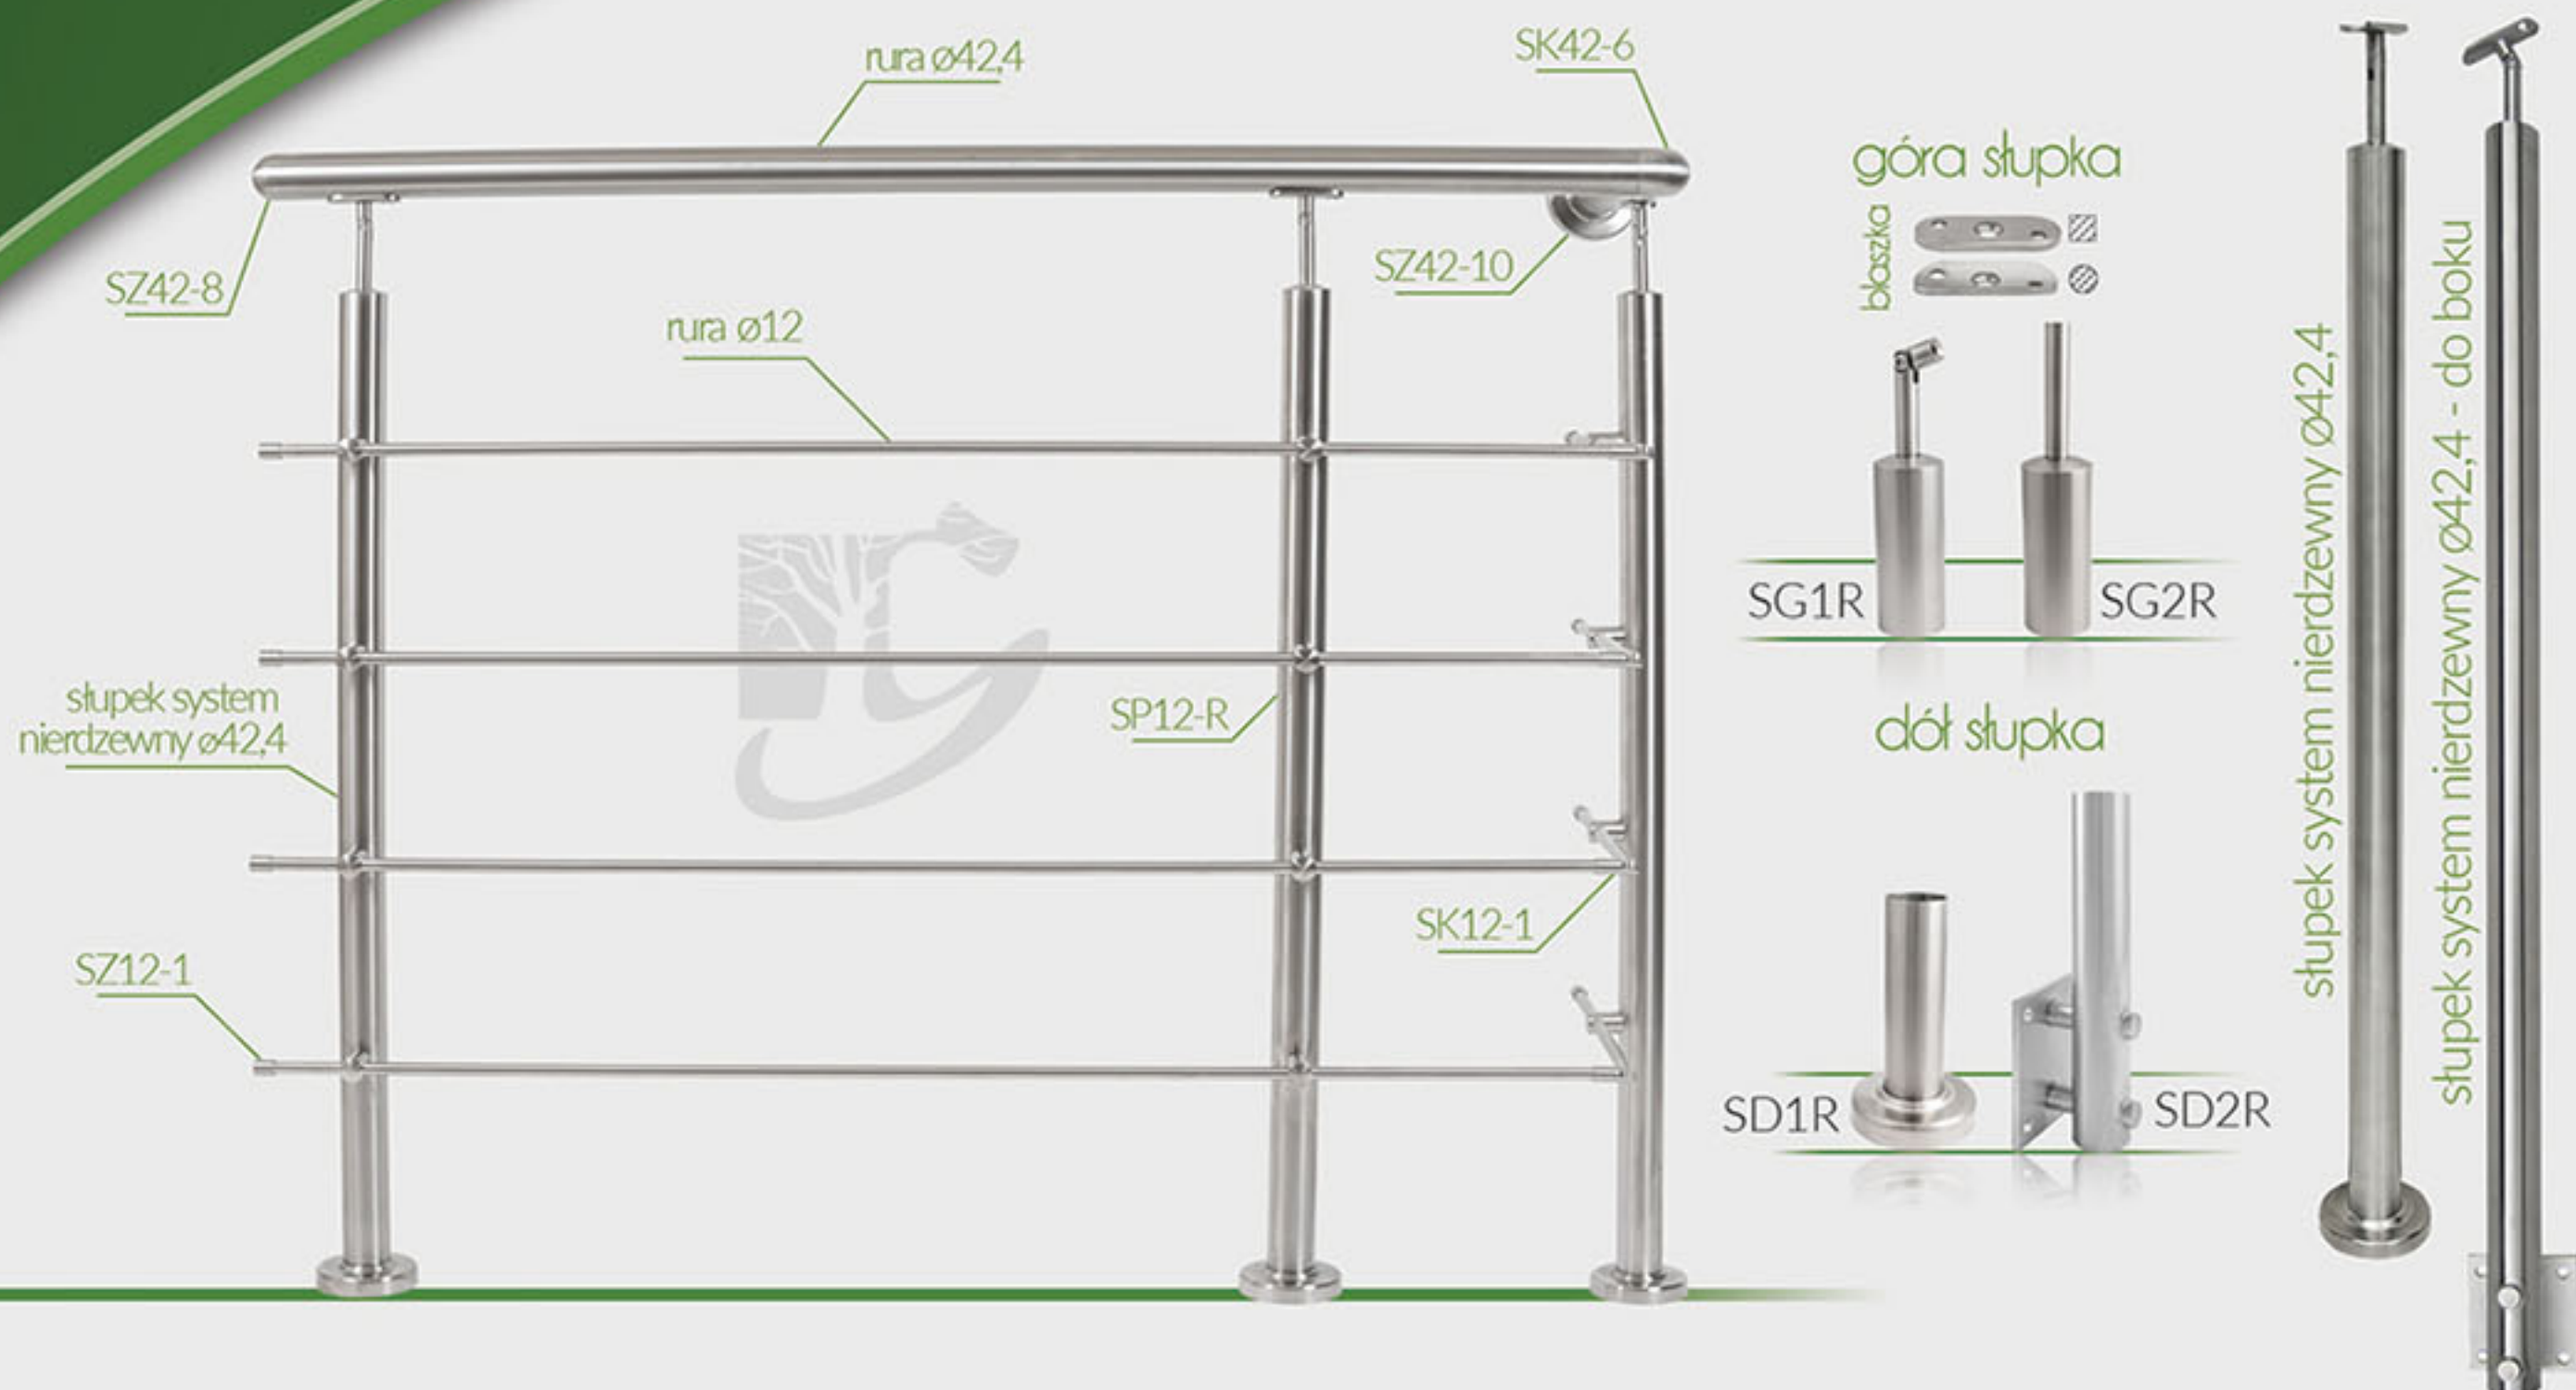

balustrada systemowa $\varnothing 42,4$ drewno + stal nierdzewna

porecz $\varnothing 43$ drewno + stal nierdzewna

5 mocowanie poręczy $\varnothing 42,4$ do ściany - tuleja

zakończenie płaskie $\varnothing 42,4$

zakończenie rybie oko $\varnothing 42,4$

zakończenie do ściany $\varnothing 42,4$

zakończenie zawiasowe do ściany $\varnothing 42,4$

zakończenie do boku $\varnothing 42,4$

balustrada systemowa 40x40 drewno + stal nierdzewna

poręcz 40x40 drewno + stal nierdzewna

balustrada systemowa $\varnothing 42,4$ stal nierdzewna

rura $\varnothing 16$

rura $\varnothing 12$

rura nierdzewna $\varnothing 42,4$

przelotki

uchwyty do szyby

uchwyty do szyby

elementy słupków (góry i doły)

rury nierdzewne

profile nierdzewne

rury chromowane

rury czarne

profile czarne

gotowe poręcze

zawias