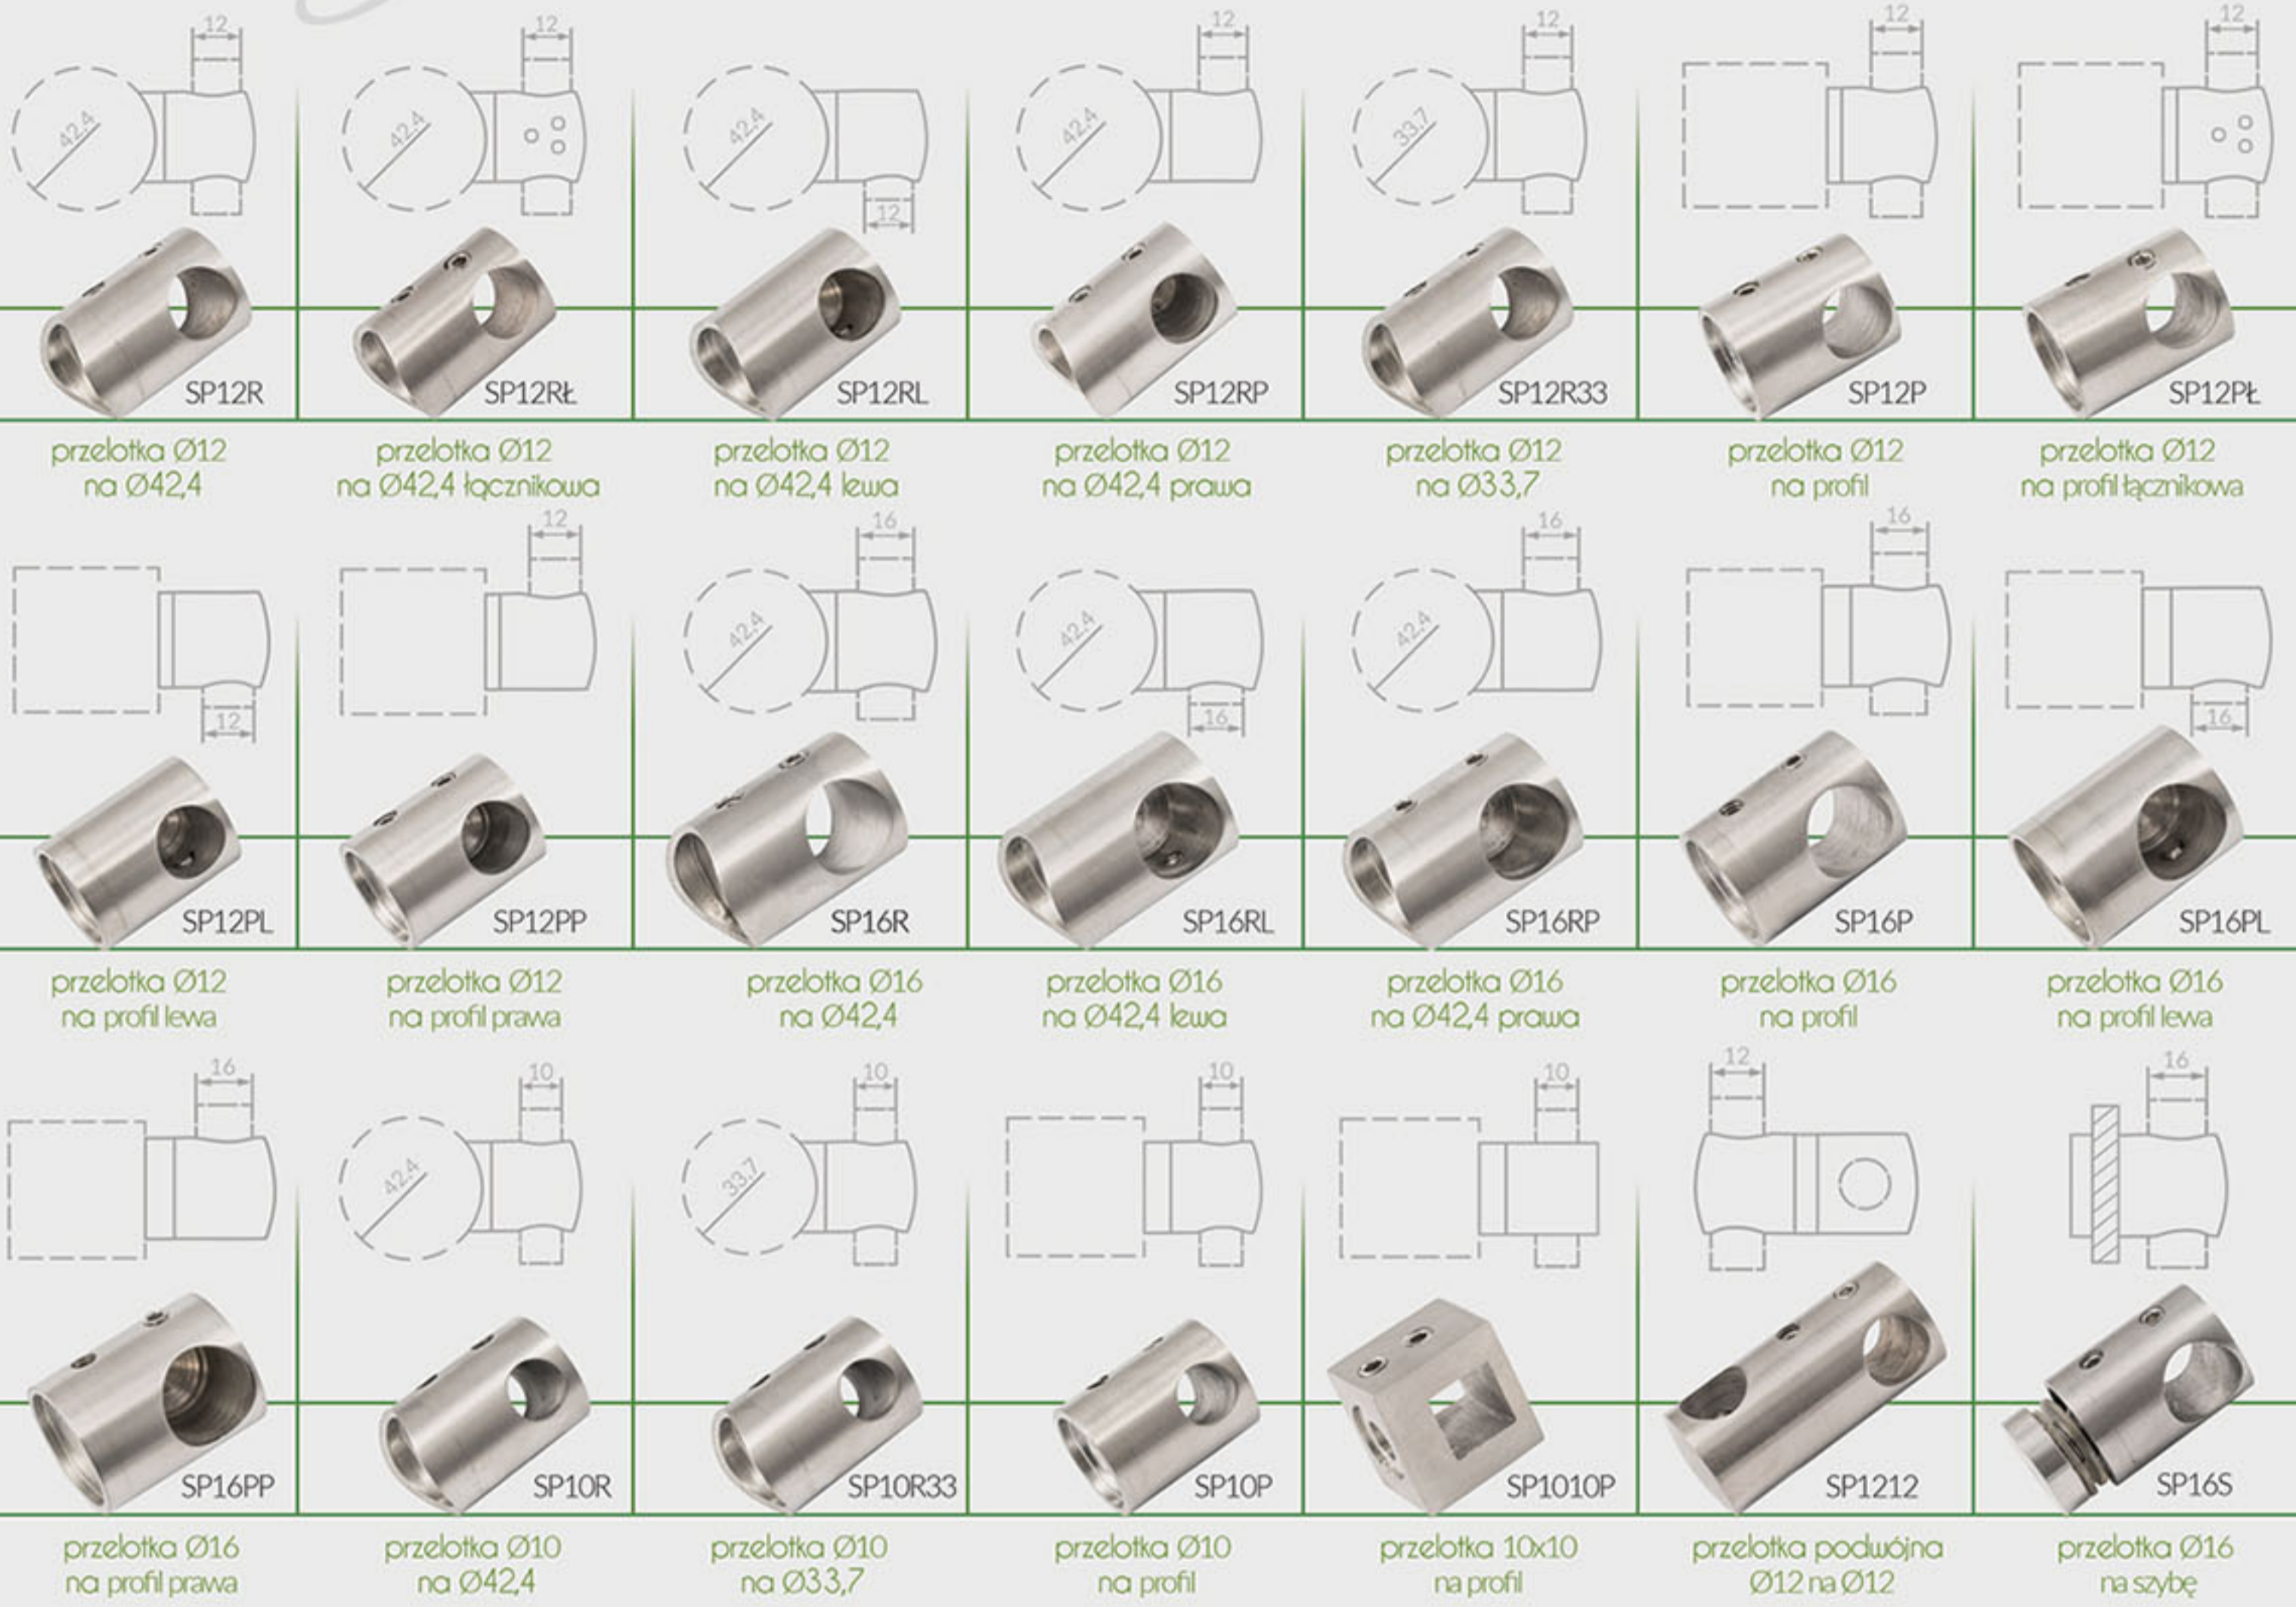

poręcz 40x40 drewno + stal nierdzewna

balustrada systemowa $\varnothing 42,4$ stal nierdzewna

rura $\varnothing 16$

rura $\varnothing 12$

rura nierdzewna $\varnothing 42,4$

przelotki

uchwyty do szyby

uchwyty do szyby