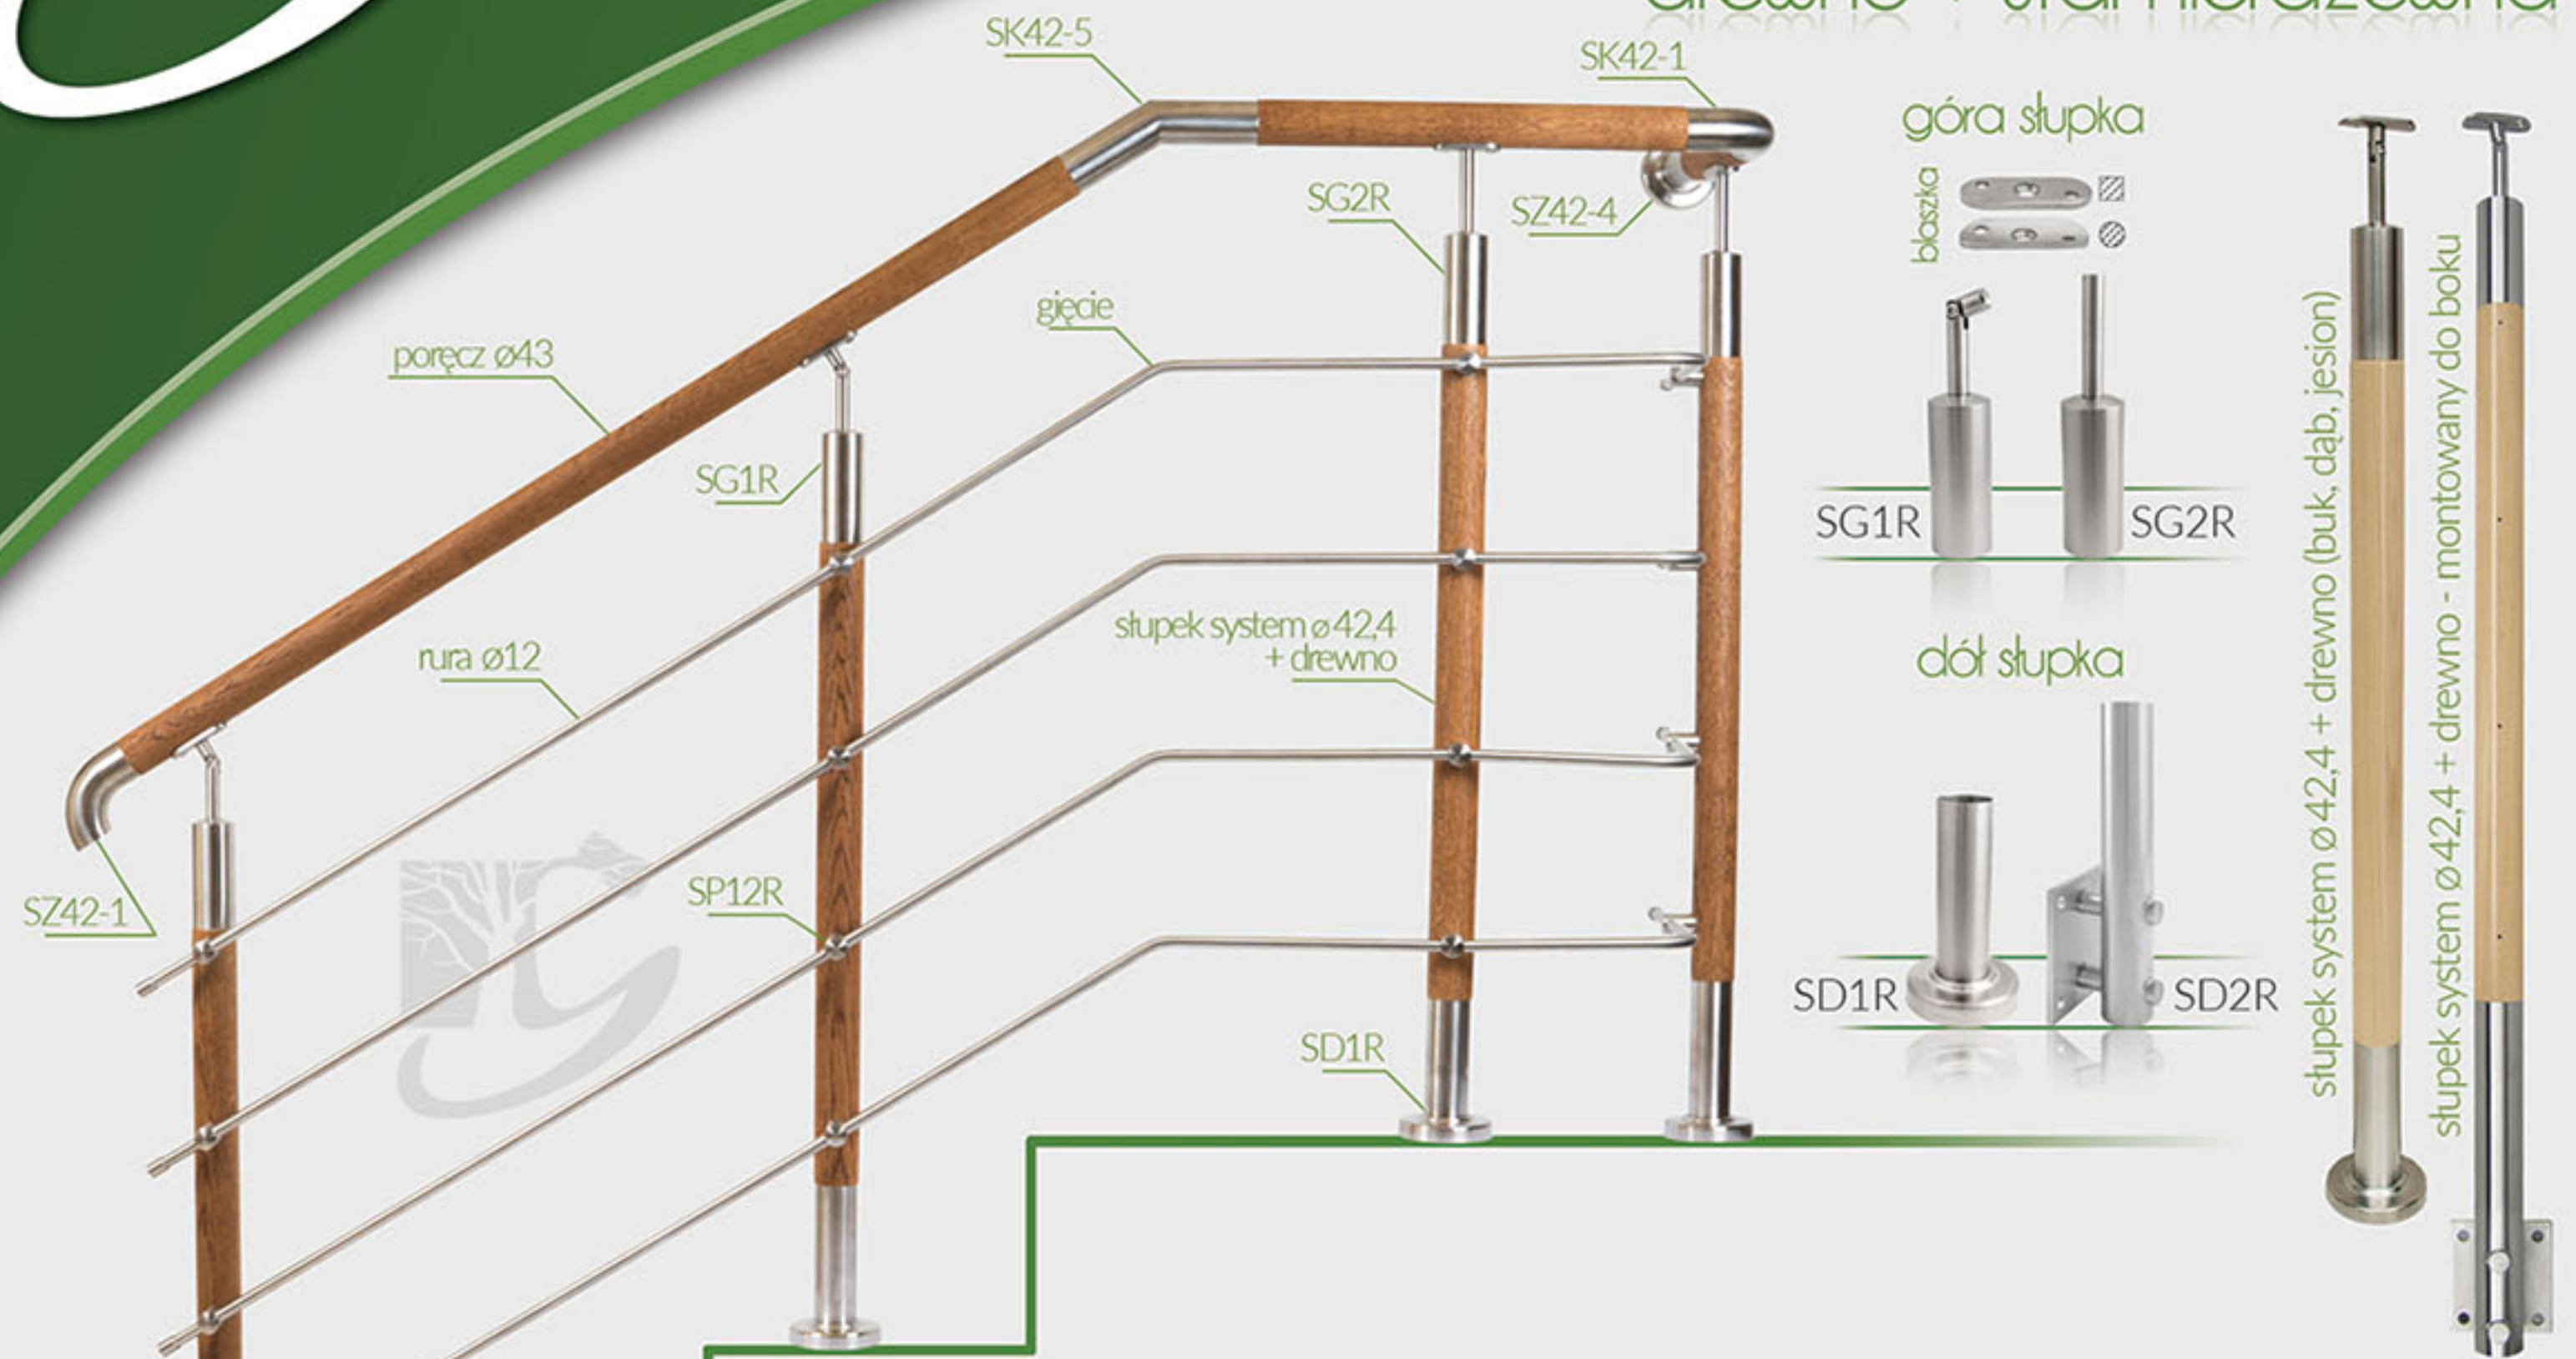

kula drewno duża

kołki montażowe

Kołek montażowy do schodów samonośnych

Kołek montażowy do schodów na beton

rozetka czarna $\varnothing 25$

RC25

rozetka nierdzewna $\varnothing 25$

RL25

balustrada systemowa $\varnothing 42,4$ drewno + stal nierdzewna

porecz $\varnothing 43$ drewno + stal nierdzewna

5 mocowanie poręczy $\varnothing 42,4$ do ściany - tuleja

zakończenie płaskie $\varnothing 42,4$

zakończenie rybie oko $\varnothing 42,4$

zakończenie do ściany $\varnothing 42,4$

zakończenie zawiasowe do ściany $\varnothing 42,4$

zakończenie do boku $\varnothing 42,4$

balustrada systemowa 40x40 drewno + stal nierdzewna

poręcz 40x40 drewno + stal nierdzewna

balustrada systemowa $\varnothing 42,4$ stal nierdzewna

rura $\varnothing 16$

rura $\varnothing 12$

rura nierdzewna $\varnothing 42,4$

przelotki

uchwyty do szyby

uchwyty do szyby