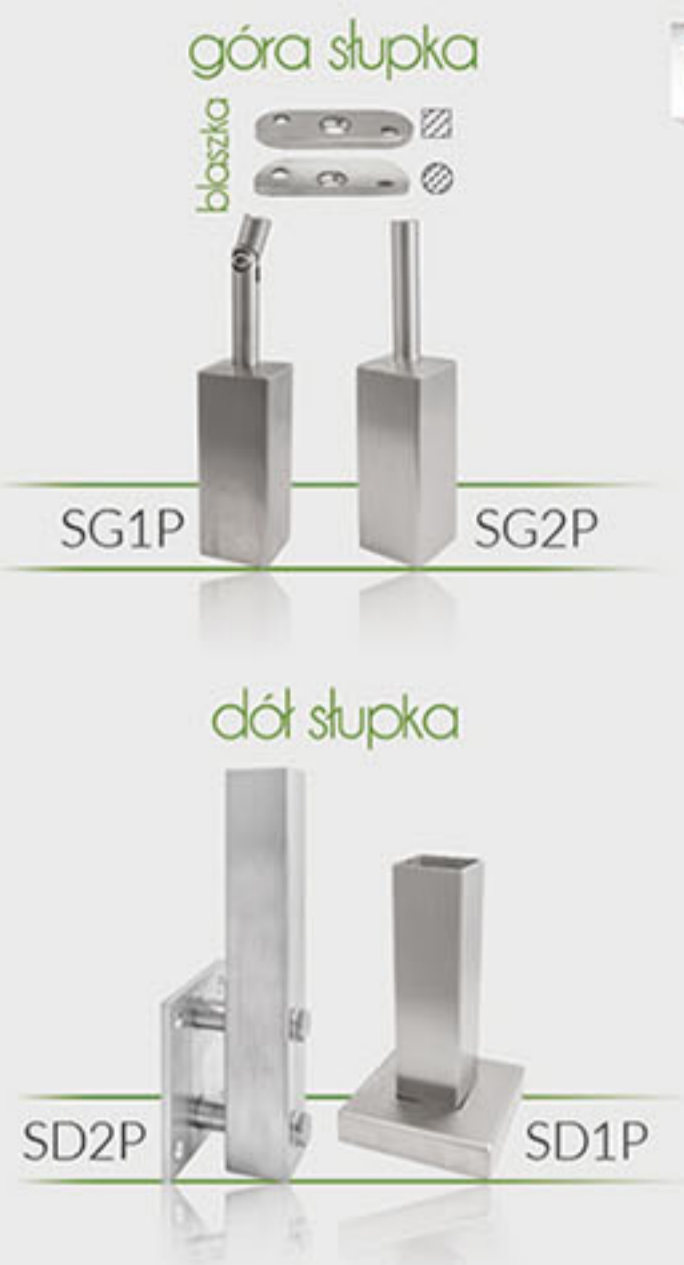

kula drewno duża

kołki montażowe

Kołek montażowy do schodów samonośnych

Kołek montażowy do schodów na beton

rozetka czarna $\varnothing 25$

RC25

rozetka nierdzewna $\varnothing 25$

RL25

balustrada systemowa $\varnothing 42,4$ drewno + stal nierdzewna

porecz $\varnothing 43$ drewno + stal nierdzewna

5 mocowanie poręczy $\varnothing 42,4$ do ściany - tuleja

zakończenie płaskie $\varnothing 42,4$

zakończenie rybie oko $\varnothing 42,4$

zakończenie do ściany $\varnothing 42,4$

zakończenie zawiasowe do ściany $\varnothing 42,4$

zakończenie do boku $\varnothing 42,4$

balustrada systemowa 40x40 drewno + stal nierdzewna

poręcz 40x40 drewno + stal nierdzewna

balustrada systemowa $\varnothing 42,4$ stal nierdzewna

rura $\varnothing 16$

rura $\varnothing 12$

rura nierdzewna $\varnothing 42,4$

przelotki

uchwyty do szyby

uchwyty do szyby